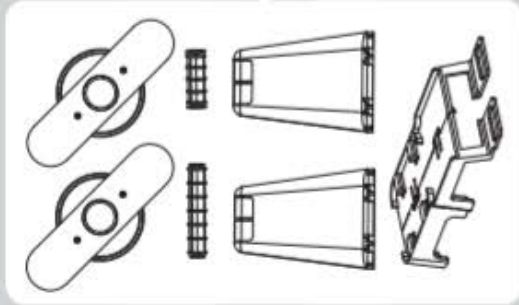

External Label Stand

- 外掛紙捲架 • 外掛紙卷架 • 外付ラベルホルダー

	With 1" / 1.5" Core 1711788 / 1711788 / 1077709	With 3" Core 1711788 / 1077709
4" Printer 0118088 118348 1077709	Maximum Label Width: 117mm 最大ラベル幅: 117mm 最大ラベル幅: 117mm	Maximum Label Width: 110mm 最大ラベル幅: 110mm 最大ラベル幅: 110mm
2" Printer 2118088 118348 1077709	Maximum Label Width: 60mm 最大ラベル幅: 60mm 最大ラベル幅: 60mm	Maximum Label Width: 56mm 最大ラベル幅: 56mm 最大ラベル幅: 56mm