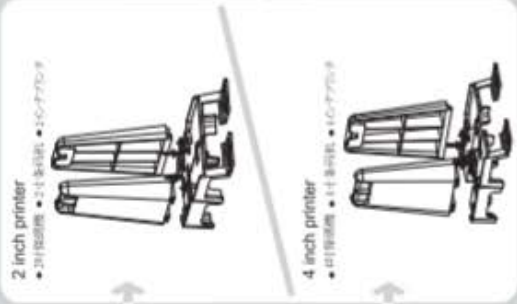

External Label Stand

- 外掛紙捲架 • 外掛紙卷架 • 外付ラベルホルダー

	With 1" / 1.5" Core 1711788 / 1711788 / 1077709	With 3" Core 1711788 / 1077709
4" Printer 0118088 118348 1077709	Maximum Label Width: 117mm 最大ラベル幅: 117mm 最大ラベル幅: 117mm	Maximum Label Width: 110mm 最大ラベル幅: 110mm 最大ラベル幅: 110mm
2" Printer 2118088 118348 1077709	Maximum Label Width: 60mm 最大ラベル幅: 60mm 最大ラベル幅: 60mm	Maximum Label Width: 56mm 最大ラベル幅: 56mm 最大ラベル幅: 56mm