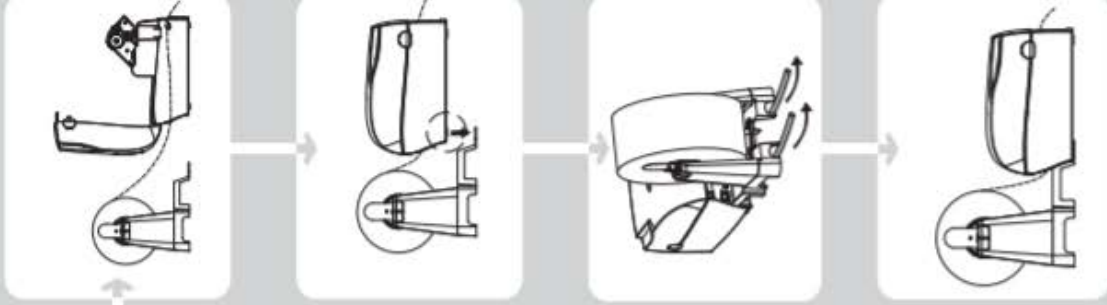

External Label Stand

- 外掛紙捲架 • 外掛紙卷架 • 外付ラベルホルダー

	With 1" / 1.5" Core 1711788 / 1711788 / 1077709	With 3" Core 1711788 / 1077709
4" Printer 0118088 118348 1077709	Maximum Label Width: 117mm 最大ラベル幅: 117mm 最大ラベル幅: 117mm	Maximum Label Width: 110mm 最大ラベル幅: 110mm 最大ラベル幅: 110mm
2" Printer 2118088 118348 1077709	Maximum Label Width: 60mm 最大ラベル幅: 60mm 最大ラベル幅: 60mm	Maximum Label Width: 56mm 最大ラベル幅: 56mm 最大ラベル幅: 56mm